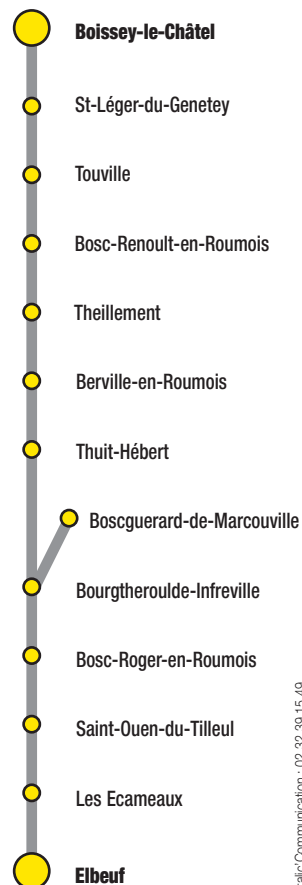

BOISSEY-LE-CHÂTEL —>> BOURGTHEROULDE —>> ELBEUF

Jours de fonctionnement	Me, Sa	Lun, Ma, Je, Ve			
Période de validité	PS ▲	PS ▲	PS	PS ▲	PS
BOISSEY-LE-CHATEL / Place					
ST-LEGER-DU-GENETHEY / Le Maubuisson					
TOUVILLE / Eglise					
BOSC-RENOULT-EN-ROUMOIS / Ecole					
THEILLEMENT / Le Bosc					
BERVILLE-EN-ROUMOIS / Mairie					
THUIT-HEBERT / Carrefour					
BOSGUERARD-DE-MARCOUVILLE / Mairie					
BOSGUERARD-DE-MARCOUVILLE / Eglise					
BOSGUERARD-DE-MARCOUVILLE / Tête d'Or					
BOURGTHEROULDE-INFREVILLE / Collège			16:50		17:50
BOURGTHEROULDE-INFREVILLE / Mairie			16:52		17:52
BOSC-ROGER-EN-ROUMOIS / Café D 313					
BOSC-ROGER-EN-ROUMOIS / Feux	13:13	16:50		17:50	
BOSC-ROGER-EN-ROUMOIS / Centre	13:11	16:48		17:48	
SAINT-OUEN-DU-TILLEUL / D 38 Ecole					
SAINT-OUEN-DU-TILLEUL / D 313 Mairie	13:19	16:54	17:00	17:54	18:00
LES ECAMEAUX / Village					
ELBEUF / Prévert					
ELBEUF / Champ de Foire	13:24	17:05	17:10	18:05	18:10

Légende

Merci de faire signe au conducteur et de préparer votre monnaie.
Merci de vous présenter à l'arrêt 5 minutes avant l'horaire de passage théorique.

Ne circule pas les dimanches et jours fériés.