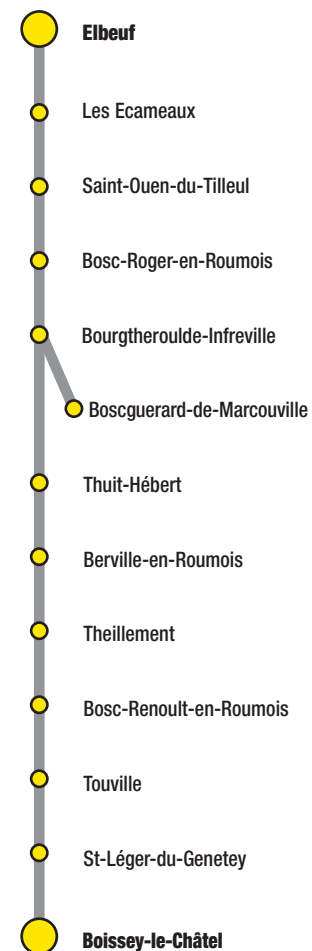

## BOISSEY-LE-CHÂTEL - ELBEUF

ELBEUF —>>> BOURGTHEROULDE —>>> BOISSEY-LE-CHÂTEL

Jours de fonctionnement	Lun au Sa		Me, Sa	Sa	Me	Me, Sa	Me	Sa	Me	Sa
<b>Période de validité</b>	PS ▲	PS	PS	PS	PS	PS	PS	PS	PS	PS
ELBEUF / Champ de Foire	7:25	7:45	11:45	12:15	12:35	12:35	13:35	13:30	13:35	13:10
ELBEUF / Prévert		7:50	11:52	12:25	12:45	12:45	13:45	13:35	13:45	13:22
LES ECAMEAUX / Village									13:50	13:27
SAINT-OUEN-DU-TILLEUL / D 313 Mairie	7:32	8:00	11:57	12:30	12:50	12:50			13:55	13:32
SAINT-OUEN-DU-TILLEUL / D 38 Ecole			11:59	12:32	12:52	12:52			13:57	13:34
BOSC-ROGER-EN-ROUMOIS / Centre	7:40		12:02	12:35	12:55	12:55	13:56	13:41	14:00	13:37
BOSC-ROGER-EN-ROUMOIS / Feux	7:37		12:04	12:37	12:57	12:57			14:02	13:39
BOSC-ROGER-EN-ROUMOIS / Café D 313			12:05	12:38	12:58	12:58	13:57	13:42		
BOURGTHEROULDE-INFREVILLE / Mairie		8:08	12:10	12:43	13:03	13:03	14:05	13:50	14:08	13:45
BOURGTHEROULDE-INFREVILLE / Collège		8:10	12:12	12:45	13:05				14:10	13:47
BOSGUERARD-DE-MARCOUVILLE / Mairie									14:18	13:55
BOSGUERARD-DE-MARCOUVILLE / Eglise									14:20	13:57
BOSGUERARD-DE-MARCOUVILLE / Tête d'Or									14:23	14:00
THUIT-HEBERT / Carrefour							14:12	13:57		
BERVILLE-EN-ROUMOIS / Mairie							14:18	14:03		
THEILLEMENT / Le Bosc							14:22	14:07		
BOSC-RENOULT-EN-ROUMOIS / Ecole							14:29	14:14		
TOUVILLE / Eglise							14:32	14:17		
ST-LEGER-DU-GENETHEY / Le Maubuisson							14:37	14:22		
BOISSEY-LE-CHATEL / Place							14:40	14:25		